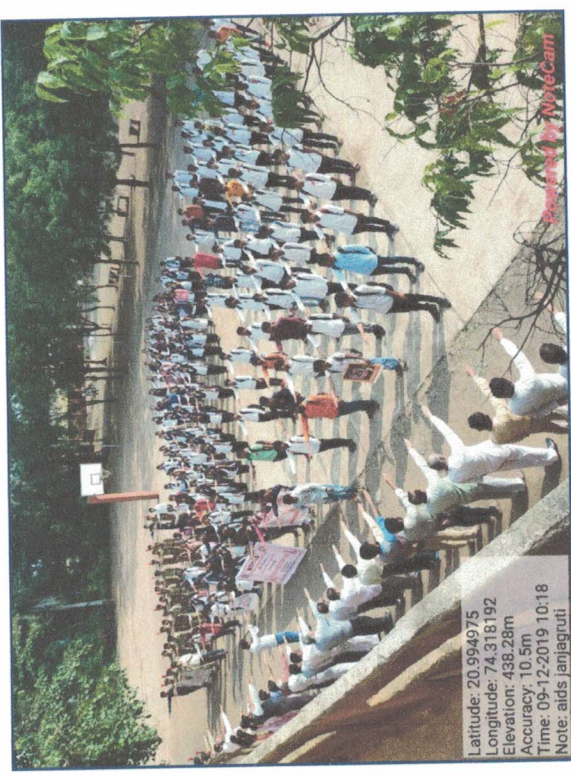

**Vidya Vikas Mandal's
Sitaram Govind Patil Arts, Science & Commerce College Sakri Dist. Dhule
NSS Activity report
2019-20**

Name of the Activity	
कै. सौ. गोजरताई रामराव भामरे स्मृतिदिन	
Date of the activity	29/08/2019
Organizing Department	NSS
No. of teachers Participated	38
No. of Students Participated	270
Collaborating Agency	Govt. Blood Bank District
Impact of the Activity	-

R. K. Patil

Principal

Vidya Vikas Mandal's
Sitaram Govind Patil Arts, Science & Commerce College
 Sakri Dist. Dhule
NSS Activity report 2019-20

Name of the Activity	
Two Weeks AIDS awareness Program	
Date of the activity	01/12/2019 – 15/12/2019
Organizing Department	NSS
No. of teachers Participated	27
No. of Students Participated	267
Collaborating Agency	NCC & Civil Hospital Sakri
Impact of the Activity	To aware students about disease like AIDS & Sickle Cell Anaemia

Rishi
Principal

अहवाल

दिनांक ०१ डिसेंबर २०१९ ते १५ डिसेंबर २०१९ दरम्यान एड्स पंधरवडा निमित्ताने महाविद्यालयात राष्ट्रीयसेवा योजना विभागाने एड्स जनजागृतीपर शपथ, एड्स जनजागृतीपर पोस्टर स्पर्धा व एड्स जनजागृतीपर व्याख्यानाचे आयोजन तसेच सिकल सेल अनेमिया या आजाराची तपासणी शिबीर आयोजित करण्यात आले. या कार्यक्रमासाठी ग्रामीण रुग्णालय साक्री चे एड्स समन्वयक श्री योगेश नांदे यांनी एड्स जनजागृतीपर शपथ महाविद्यालयातील प्राध्यापक व राष्ट्रीय सेवा योजना स्वयंसेवक, राष्ट्रीय छात्र सेना कॅडेट यांना प्रथम क्रमांक मिळाला तर कॅ. प्राजक्ता मारनर हिंस द्वितीय क्रमांक मिळाली. चाळसेरुचिका हिला राष्ट्रीय छात्र सेना विभाग व राष्ट्रीय छात्र सेना विभाग यांनी सदर कार्यक्रमाच्या यशस्वीतेसाठी राष्ट्रीय सेवा योजना विभाग व राष्ट्रीय छात्र सेना विभाग यांनी केले परिश्रम घेतले. यातील सर्व कार्यक्रमांचे सत्रसंचालन कार्यक्रम अधिकारी प्रा. विश्वास भामरे यांनी केले तर आभार प्रदर्शन प्रा. पी. एन. शिंदे यांनी केले.