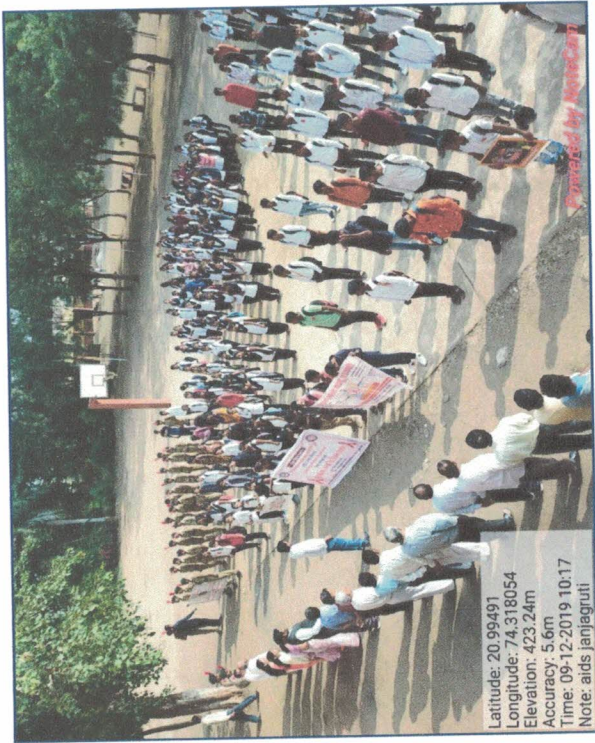

**Vidya Vikas Mandal's
Sitaram Govind Patil Arts, Science & Commerce College Sakri Dist. Dhule
NSS Activity report
2019-20**

Name of the Activity	
कै. सौ. गोजरताई रामराव भामरे स्मृतिदिन	
Date of the activity	29/08/2019
Organizing Department	NSS
No. of teachers Participated	38
No. of Students Participated	270
Collaborating Agency	Govt. Blood Bank District
Impact of the Activity	-

R. K. Patil

Principal

Vidya Vikas Mandal's
Sitaram Govind Patil Arts, Science & Commerce College
 Sakri Dist. Dhule
NSS Activity report 2019-20

Name of the Activity	
Two Weeks AIDS awareness Program	
Date of the activity	01/12/2019 – 15/12/2019
Organizing Department	NSS
No. of teachers Participated	27
No. of Students Participated	267
Collaborating Agency	NCC & Civil Hospital Sakri
Impact of the Activity	To aware students about disease like AIDS & Sickle Cell Anaemia

Rishi
Principal

अहवाल

दिनांक ०१ डिसेंबर २०१९ ते १५ डिसेंबर २०१९ दरम्यान एड्स पंधरवडा निमित्ताने महाविद्यालयात राष्ट्रीयसेवा योजना विभागाने एड्स जनजागृतीपर शपथ, एड्स जनजागृतीपर पोस्टर स्पर्धा व एड्स जनजागृतीपर व्याख्यानाचे आयोजन तसेच सिकल सेल अनेमिया या आजाराची तपासणी शिबीर आयोजित करण्यात आले. या कार्यक्रमासाठी ग्रामीण रुग्णालय साक्री चे एड्स समन्वयक श्री योगेश नांदे यांनी एड्स जनजागृतीपर शपथ महाविद्यालयातील प्राध्यापक व राष्ट्रीय सेवा योजना स्वयंसेवक, राष्ट्रीय छात्र सेना कॅडेट यांना प्रथम क्रमांक मिळाला तर कॅ. प्राजक्ता मारनर हिंस द्वितीय क्रमांक मिळाली. चाळसेरुचिका हिला राष्ट्रीय छात्र सेना विभाग व राष्ट्रीय छात्र सेना विभाग यांनी सदर कार्यक्रमाच्या यशस्वीतेसाठी राष्ट्रीय सेवा योजना विभाग व राष्ट्रीय छात्र सेना विभाग यांनी केले परिश्रम घेतले. यातील सर्व कार्यक्रमांचे सत्रसंचालन कार्यक्रम अधिकारी प्रा. विश्वास भामरे यांनी केले तर आभार प्रदर्शन प्रा. पी. एन. शिंदे यांनी केले.